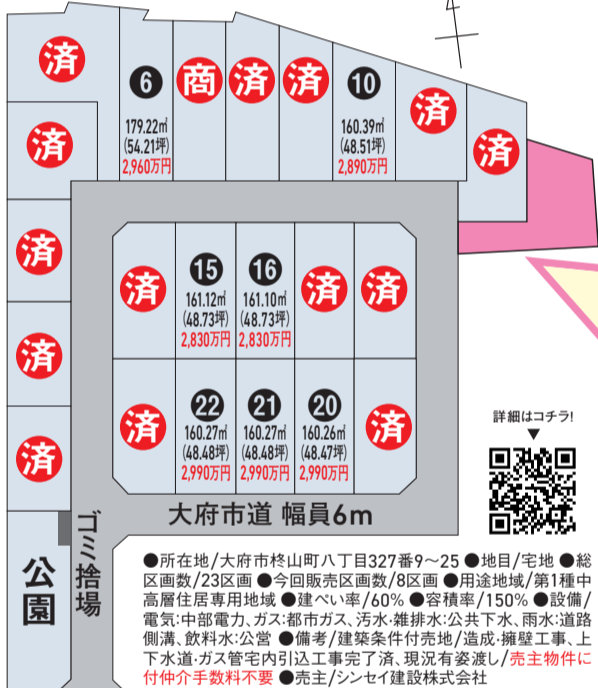

OPEN HOUSE

見学会開催

4/4[土] 4/5[日]
10:00~16:00

ご予約
ご来場
特典

JCBギフト券

¥2,000分
プレゼント!!

※イベント前日までにご予約の上(電話
又はホームページから)イベント日に
ご来場いただける方対象
※おひと家族様2,000円限り

お申込はこちら

先着順申込
受付中!

DELIGHT TOWN 柘山町

JR大府駅
自転車 約6分

石ヶ瀬小
徒歩 約3分

建築注) 土地 条件付 価格 **2,830** 万円より

NEW

モデルハウス 特別分譲 柘山展示場

※画像はイメージです。実際とは異なる場合があります。