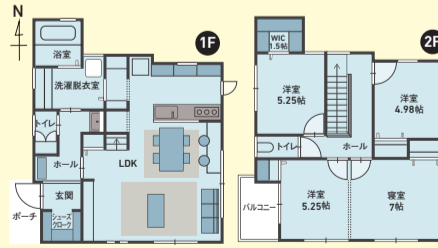

【建設業許可番号】愛知県知事許可(特-7)第43294号【宅地建物取引業免許】愛知県知事(4)第20725号

シンセイ建設株式会社

〒474-0061 愛知県大府市共和町5-51 TEL:0562-46-4415

●お問合せ・現地見学は、下記フリーダイヤルまでご連絡ください。

0120-581-777

最新情報満載! ホームページはこちら!

シンセイ建設
<https://www.ss-ken.jp>

シンセイ建設の全住宅に使用。高断熱材セルローズファイバー
床・壁・天井・ユニットバス断熱材、人と地球に優しい断熱材。夏涼しく、冬暖かい、アメリカンシェアNo.1!

セルローズファイバー8つのポイント!

冬暖かく、夏涼しい住空間	壁の内も外も結露を防ぎます	万が一の火災にも万全対応	もしもの雨漏りにも安心
ピアノの音も大丈夫です	国際的に認められた安全性	吸放湿性だからカビの心配なし	経済的・冷暖房費大幅削減
安全	安全	安全	安全

チラシ有効期限:
2026年4月30日まで