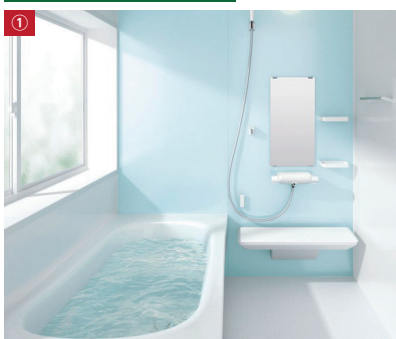

内窓設置(①掃き出し窓1か所、②腰窓2か所)

各種工事費 240,000円
総額

実質負担 187,000円

補助金額の目安
53,000円

工事例②

エコ住宅設備・高効率給湯器、高断熱浴槽、節湯水栓 バリアフリー改修・段差解消

- ① システムバスの交換
- ② ガス給湯器交換

各種工事費 1,200,000円
総額