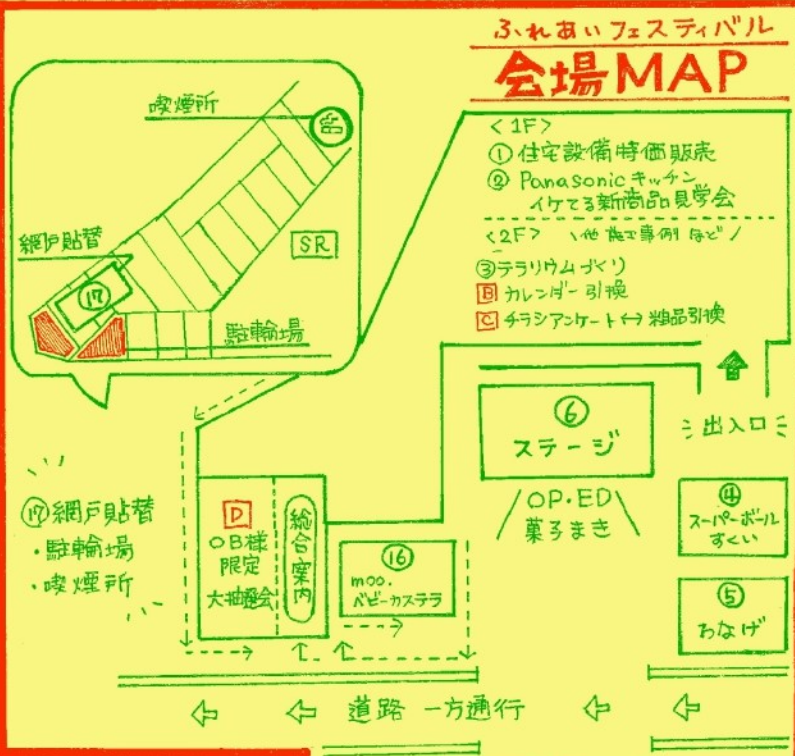

① リフォーム工事住宅設備 **大特価**

1. キッチン **ラクシーナ 50%OFF 2台**
   - お風呂 **オフローラ 60%OFF 2台**
   - 洗面 **シーライン 60%OFF 5台**
2. ※当日会場より上記パナソニック商品に限り(定価より)
   ※施工費別途 ※希望者多数の場合抽選

⑭ 網戸貼替

お1家族様 **2本まで**
受付 **12:00** まで

お1家族様 **3本まで**
受付 **12:00** まで

特大 ¥2500 大 ¥2000
中 ¥1500 小 ¥1000
ゴム取替プラス ¥500

※アルミ製の網戸取替の方のみ
※木製・金属製のネットは不可
※ペット用網戸後日対応可

⑮ 匂丁餅ぎ
1本 ¥500
※ステンレス製 セラミック製の匂丁不可

⑯ カンナ削り体験

受付 **12:00** まで

※削りたのきはお待ち帰りOK
※ケガ防止のため対象年齢 小学3年生以上

キッチンカーがやってくる!

⑫ あずき薬局 @azuki_store

スパイスカレー コロッケ フライドポテト など

⑬ ウェストエンド @panya-westend

やきそば! ナルーロール アイスクリーム 熊本いきなり団子 など

⑯ moo. (あー) @moo_kitchen

ハビーカステラ

このイベントの収益金は **共長小学校** に寄付させていただきます

ウオニパットくわん 記念さつえい ができるよ!

② Panasonicキッチン イケてる新商品見学会

見学会

③ テラリウムづくり

¥1000

※売切れ次第終了

SR 2階にキッズスペース & ありコーナーも あります

④ スーパーボールすくい
⑤ わなげ

⑥ ステージ

- つみ木積み競争
- 重さピッタリ当て大会

パールンクヨ
クラウンチョコせん

⑦ 直送市

どれも新鮮!!

⑧ ドリンク

※売切れ次第終了

飲食バザー

※売切れ次第終了 ※マイバナー持参にご協力ください

⑨ みたらし
⑩ フランクフルト
⑪ わたがし