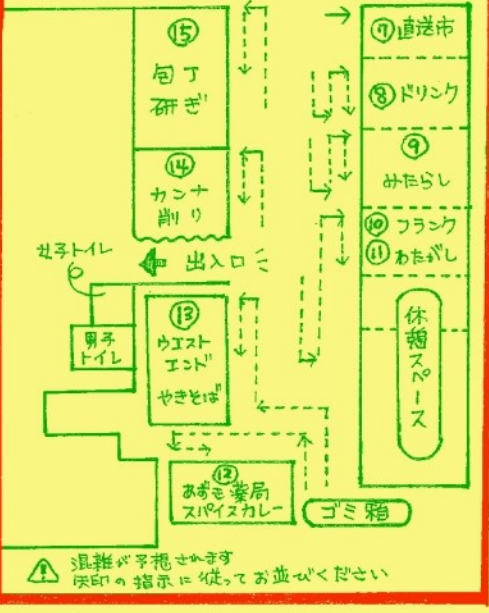

① リフォーム工事住宅設備 **大特価**

1. キッチン **ラクシーナ 50%OFF 2台**
   - お風呂 **オフローラ 60%OFF 2台**
   - 洗面 **シーライン 60%OFF 5台**
2. ※当日会場より上記パナソニック商品に限り(定価より)
   ※施工費別途 ※希望者多数の場合抽選

⑭ 網戸貼替

お1家族様 **2本まで**
受付 **12:00** まで

お1家族様 **3本まで**
受付 **12:00** まで

特大 ¥2500 大 ¥2000
中 ¥1500 小 ¥1000
ゴム取替プラス ¥500

※アルミ製の網戸取替の方のみ
※木製・金属製のネットは不可
※ペット用網戸後日対応可

⑮ 匂丁餅ぎ
1本 ¥500
※ステンレス製 セラミック製の匂丁不可

⑯ カンナ削り体験

受付 **12:00** まで

※削りたのきはお待ち帰りOK
※ケガ防止のため対象年齢 小学3年生以上

キッチンカーがやってくる!

⑫ あずき薬局 @azuki_store

スパイスカレー コロッケ フライドポテト など

⑬ ウェストエンド @panya-westend

やきそば! ナルーロール アイスクリーム 熊本いきなり団子 など

⑯ moo. (あー) @moo_kitchen

ハビーカステラ

このイベントの収益金は **共長小学校** に寄付させていただきます

ウオニパットくわん 記念さつえい ができるよ!

② Panasonicキッチン イケてる新商品見学会

見学会

③ テラリウムづくり

¥1000

※売切れ次第終了

SR 2階にキッズスペース & ありコーナーも あります

④ スーパーボールすくい
⑤ わなげ

⑥ ステージ

- つみ木積み競争
- 重さピッタリ当て大会

パールンクヨ
クラウンチョコせん

⑦ 直送市

どれも新鮮!!

⑧ ドリンク

※売切れ次第終了

飲食バザー

※売切れ次第終了 ※マイバナー持参にご協力ください

⑨ みたらし
⑩ フランクフルト
⑪ わたがし