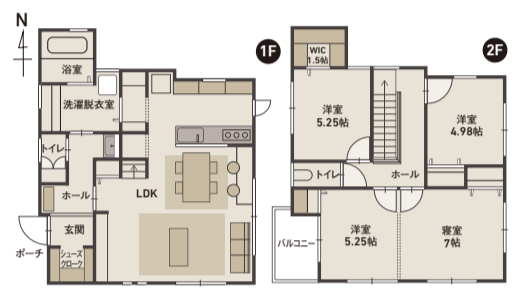

柘山モデルハウス

限定1棟分譲会

6/6 SAT 6/7 SUN
10:00~16:00

270万円分 オプション特典

宅配ボックス	カップボード	食洗機 フロントオープン	電動物干し2列	ウッドデッキ
エコラット	全室カーテン	造作テレビボード	床暖房	シェード

150万円分 家具・家電付き

エアコン (LDK)	エアコン (洋室2室)	ソファ	ロー テーブル
ダイニング テーブル	ダイニング チェア	冷蔵庫	

◆敷地面積/174.77㎡(52.86坪) ◆延床面積/106.54㎡(32.23坪) ●所在地/大府市柘山町八丁目327番16 ●地目/宅地 ●総区画数/1戸 ●今回販売区画数/1戸 ●用途地域/第1種中高層住居専用地域 ●建ぺい率/60% ●容積率/150% ●設備/電気:中部電力、汚水・雑排水:公共下水、雨水:道路側溝、飲料水:公営 ●接面道路/西側公道約6mに約4.8m接道 ●建物構造/木造2階建 ●備考/ **売主物件に付仲介手数料不要** ●売主/シンセイ建設株式会社 ●建築確認番号/第愛建2024建築確認02322号